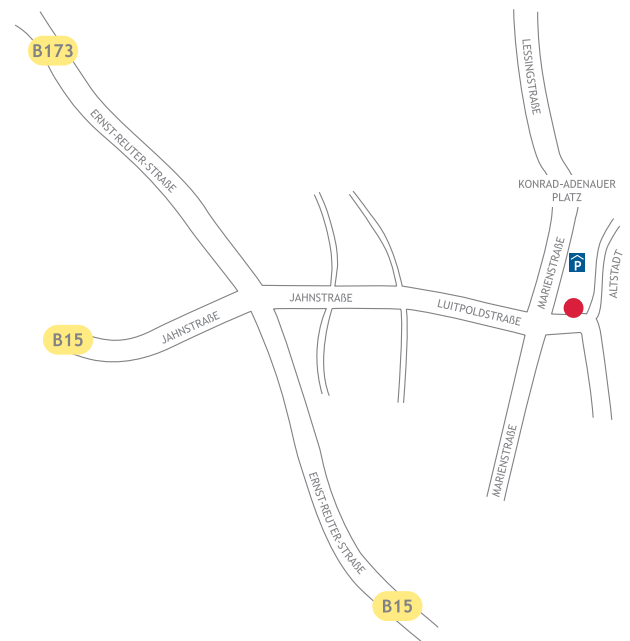

PHANTASIES

Umwurfende Dessous

ÖFFNUNGSZEITEN:

Mo.-Fr. 09.00-18.30 • Sa. 09.00-15.00 • oder nach Vereinbarung

ANFAHRTSBESCHREIBUNG

AUS RICHTUNG ZWICKAU VON DER A72 KOMMEND

AUSFAHRT HOF-NORD, LINKS ABBIEGEN AUF DIE B173 IN RICHTUNG KÖDITZ. IN HOF AUF DIESER STRAÙE BLEIBEN, RICHTUNG ZENTRUM. NACH DER 6. AMPEL (BERLINER PLATZ) LINKS ABBIEGEN. WEITER GERADEAUS, NACH DER ZWEITEN AMPEL FINDEN SIE UNSER GESCHÄFT AUF DER LINKEN SEITE.

AUS RICHTUNG NÜRNBERG VON DER A9 KOMMEND

AUSFAHRT HOF-WEST, RECHTS ABBIEGEN AUF DIE B15 IN RICHTUNG HOF. NACH CA. 6,9 KM IN HOF (4. AMPEL) RECHTS IN DIE JAHNSTRASSE, WIETER GERADEAUS, NACH DER 4. AMPEL LIEGT UNSER GESCHÄFT AUF DER LINKEN SEITE.

AUS RICHTUNG BERLIN VON DER A9 KOMMEND

AUSFAHRT HOF-WEST, RECHTS ABBIEGEN AUF DIE B15 IN RICHTUNG HOF. NACH CA. 6,9 KM IN HOF (4. AMPEL) RECHTS IN DIE JAHNSTRASSE, WEITER GERADEAUS, NACH DER 4. AMPEL LIEGT UNSER GESCHÄFT AUF DER LINKEN SEITE.

AUS RICHTUNG REGENSBURG VON DER A93 KOMMEND

AUSFAHRT HOF-SÜD, WEITER AUF DIE B15 IN RICHTUNG HOF-ZENTRUM. AM BERLINER PLATZ (6. AMPEL) RECHTS ABBIEGEN IN DIE JAHNSTRASSE. WEITER GERADEAUS, NACH DER ZWEITEN AMPEL FINDEN SIE UNSER GESCHÄFT AUF DER LINKEN SEITE.